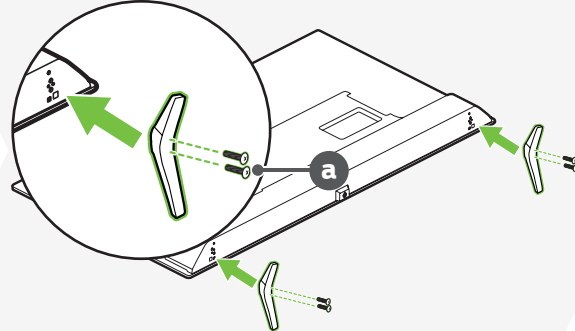

UN70*

1

2

3

1

2-A 43UN70*

2-B 55UN70*

3

4

5

	A	B	C	D	E	F	F-G
	(mm)					(kg)	
43UN70006LA	973	634	248	576	81.0	7.2	7.0
55UN70006LA	1241	787	248	728	87.6	13.3	13.1
Power requirement	AC 220-240 V ~ 50 / 60 Hz						

- English** • Read **Safety and Reference**.
- Русский** • Прочтите **Руководство по технике безопасности**.
- Українська** • Прочитайте **"Правила безпеки та довідкова інформація"**.
- Қазақша** • Қауіпсіздік нұсқаулығын оқыңыз.
- O'zbekcha** • Xavfsizlik bo'yicha ko'rsatmalar va havolalar'ni o'qib chiqing.
- Монгол** • Аюулгүй ажиллагааны зааварчилгааг уншина уу.