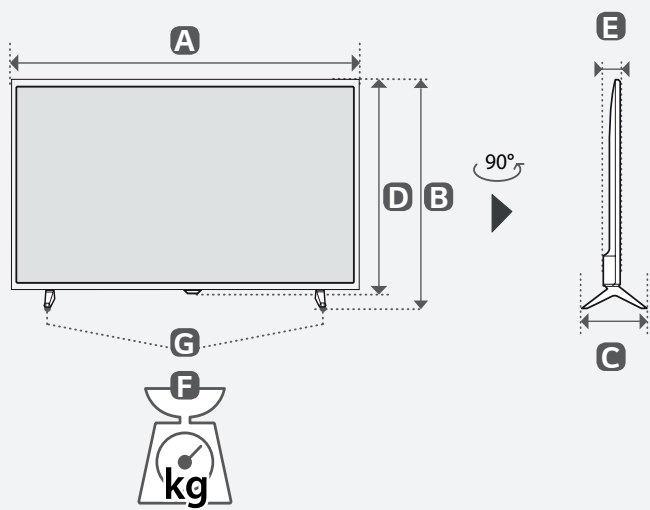

UN70*

1

2

3

1

2-A 43UN70*

2-B 55UN70*

3

4

5

	A	B	C	D	E	F	F-G
	(mm)					(kg)	
43UN70006LA	973	634	248	576	81.0	7.2	7.0
55UN70006LA	1241	787	248	728	87.6	13.3	13.1
Power requirement	AC 220-240 V ~ 50 / 60 Hz						

- English** • Read **Safety and Reference**.
- Русский** • Прочтите **Руководство по технике безопасности**.
- Українська** • Прочитайте **"Правила безпеки та довідкова інформація"**.
- Қазақша** • Қауіпсіздік нұсқаулығын оқыңыз.
- O'zbekcha** • Xavfsizlik bo'yicha ko'rsatmalar va havolalar'ni o'qib chiqing.
- Монгол** • Аюулгүй ажиллагааны зааварчилгааг уншина уу.