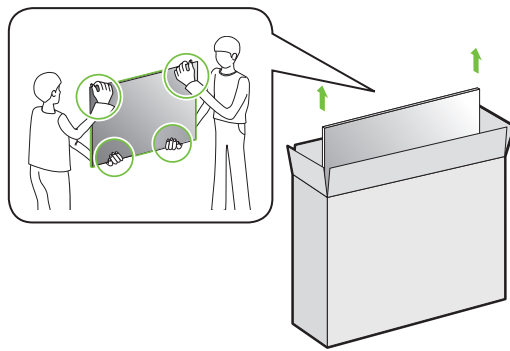

UN70*

1

2

3

1

2-A 43UN70*

2-B 55UN70*

3

4

5