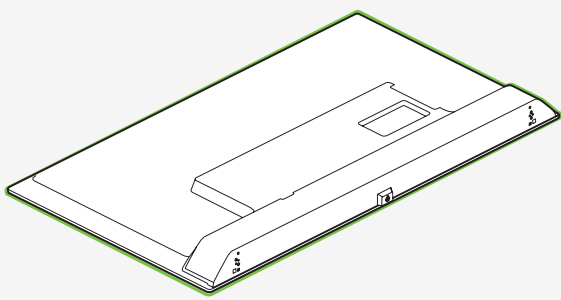

UN70*

1

2

3

1

2-A 43UN70*

2-B 55UN70*

3

4

5

	A	B	C	D	E	F	F-G
	(mm)					(kg)	
43UN70006LA	973	634	248	576	81.0	7.2	7.0
55UN70006LA	1241	787	248	728	87.6	13.3	13.1
Power requirement	AC 220-240 V ~ 50 / 60 Hz						

- English** • Read **Safety and Reference**.
- Русский** • Прочтите **Руководство по технике безопасности**.
- Українська** • Прочитайте **"Правила безпеки та довідкова інформація"**.
- Қазақша** • Қауіпсіздік нұсқаулығын оқыңыз.
- O'zbekcha** • Xavfsizlik bo'yicha ko'rsatmalar va havolalar'ni o'qib chiqing.
- Монгол** • Аюулгүй ажиллагааны зааварчилгааг уншина уу.