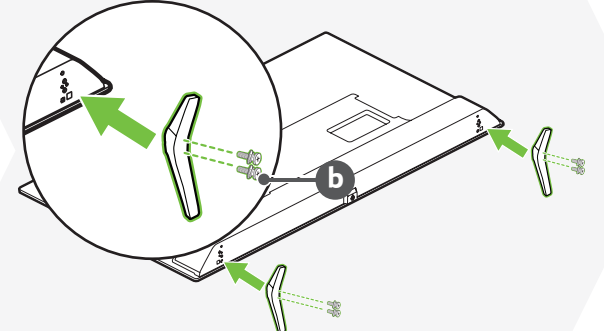

2-B 55UN70*