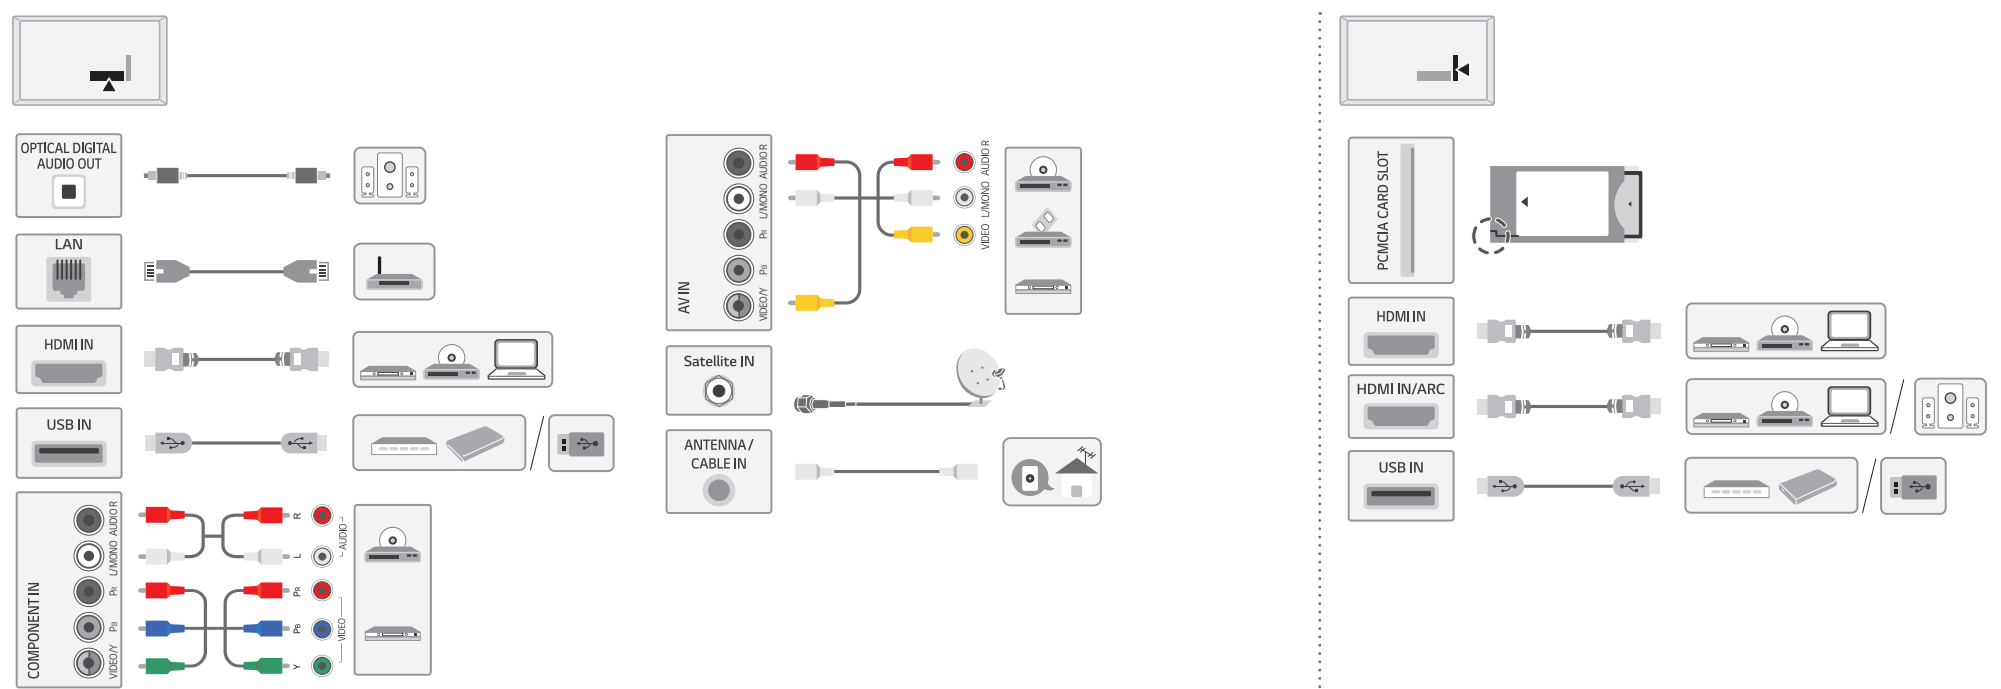

UN70*

1

2

3

1

2-A 43UN70*

2-B 55UN70*

3

4

5

	A	B	C	D	E	F	F-G
	(mm)					(kg)	
43UN70006LA	973	634	248	576	81.0	7.2	7.0
55UN70006LA	1241	787	248	728	87.6	13.3	13.1
Power requirement	AC 220-240 V ~ 50 / 60 Hz						

- English** • Read **Safety and Reference**.
- Русский** • Прочтите **Руководство по технике безопасности**.
- Українська** • Прочитайте **"Правила безпеки та довідкова інформація"**.
- Қазақша** • Қауіпсіздік нұсқаулығын оқыңыз.
- O'zbekcha** • Xavfsizlik bo'yicha ko'rsatmalar va havolalar'ni o'qib chiqing.
- Монгол** • Аюулгүй ажиллагааны зааварчилгааг уншина уу.

⊕ : Depending on model / В зависимости от модели / Залежно від моделі / Үлгіге байланысты / Rusumiga qarab / Загвараас хамаарна