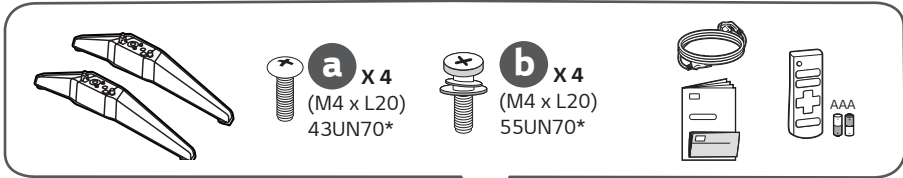

UN70*

1

2

3

1

2-A 43UN70*

2-B 55UN70*

3

4

5

	A	B	C	D	E	F	F-G
	(mm)					(kg)	
43UN70006LA	973	634	248	576	81.0	7.2	7.0
55UN70006LA	1241	787	248	728	87.6	13.3	13.1
Power requirement	AC 220-240 V ~ 50 / 60 Hz						

- English** • Read **Safety and Reference**.
- Русский** • Прочтите **Руководство по технике безопасности**.
- Українська** • Прочитайте **"Правила безпеки та довідкова інформація"**.
- Қазақша** • Қауіпсіздік нұсқаулығын оқыңыз.
- O'zbekcha** • Xavfsizlik bo'yicha ko'rsatmalar va havolalar'ni o'qib chiqing.
- Монгол** • Аюулгүй ажиллагааны зааварчилгааг уншина уу.