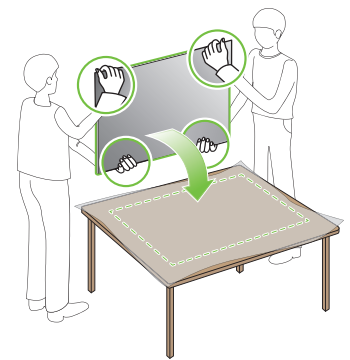

UN70*

1

2

3

1

2-A 43UN70*

2-B 55UN70*

3

4

5