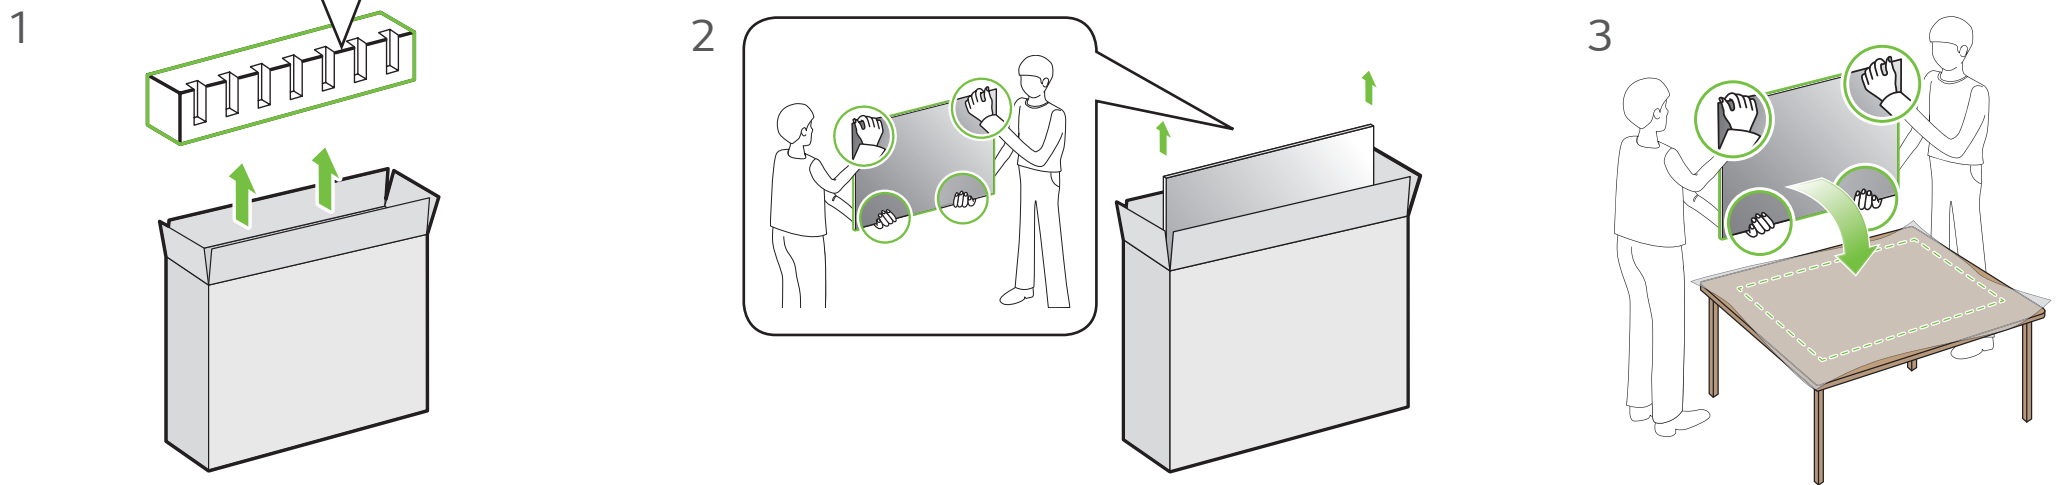

UP767* UP80*
UP76*
UP77*

43UP76*

43UP767*/43UP77*/43UP80*

	A	B	C	D	E	F	F-G
	(mm)					(kg)	
43UP76006LC	973	623	216	572	85.0	8.1	8.0
43UP76506LD							
43UP76903LE							
43UP76906LE							
43UP76909LE							
43UP76703LB	967	622	216	564	57.1	8.9	8.8
43UP76706LB							
43UP76709LB							
43UP77003LB							
43UP77006LB							
43UP77009LB							
43UP77026LB							
43UP77506LA							
43UP80003LA							
43UP80006LA							
43UP80009LA							
43UP80003LR							
43UP80006LR							
43UP80009LR							
Power requirement				AC 100-240 V - 50 / 60 Hz			