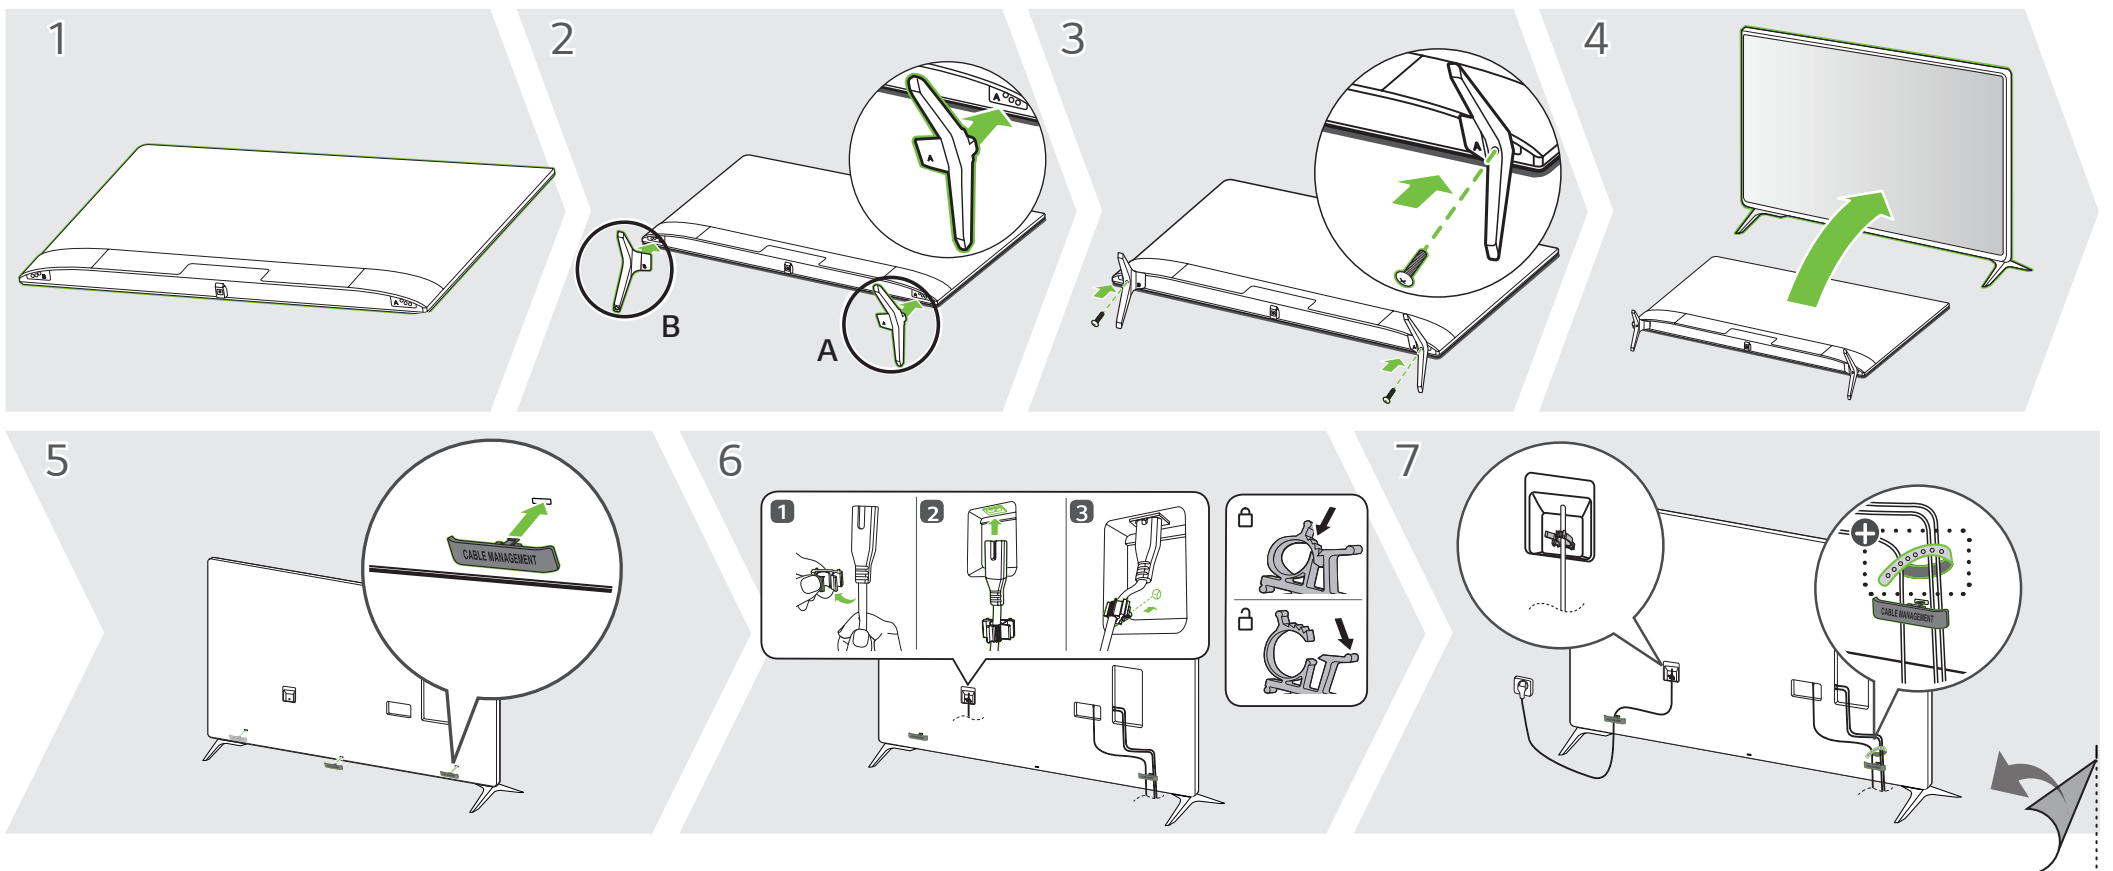

UP767* UP80*
UP76*
UP77*

43UP76*

43UP767*/43UP77*/43UP80*

	A	B	C	D	E	F	F-G
	(mm)					(kg)	
43UP76006LC	973	623	216	572	85.0	8.1	8.0
43UP76506LD							
43UP76903LE							
43UP76906LE							
43UP76909LE							
43UP76703LB	967	622	216	564	57.1	8.9	8.8
43UP76706LB							
43UP76709LB							
43UP77003LB							
43UP77006LB							
43UP77009LB							
43UP77026LB							
43UP77506LA							
43UP80003LA							
43UP80006LA							
43UP80009LA							
43UP80003LR							
43UP80006LR							
43UP80009LR							
Power requirement				AC 100-240 V - 50 / 60 Hz			