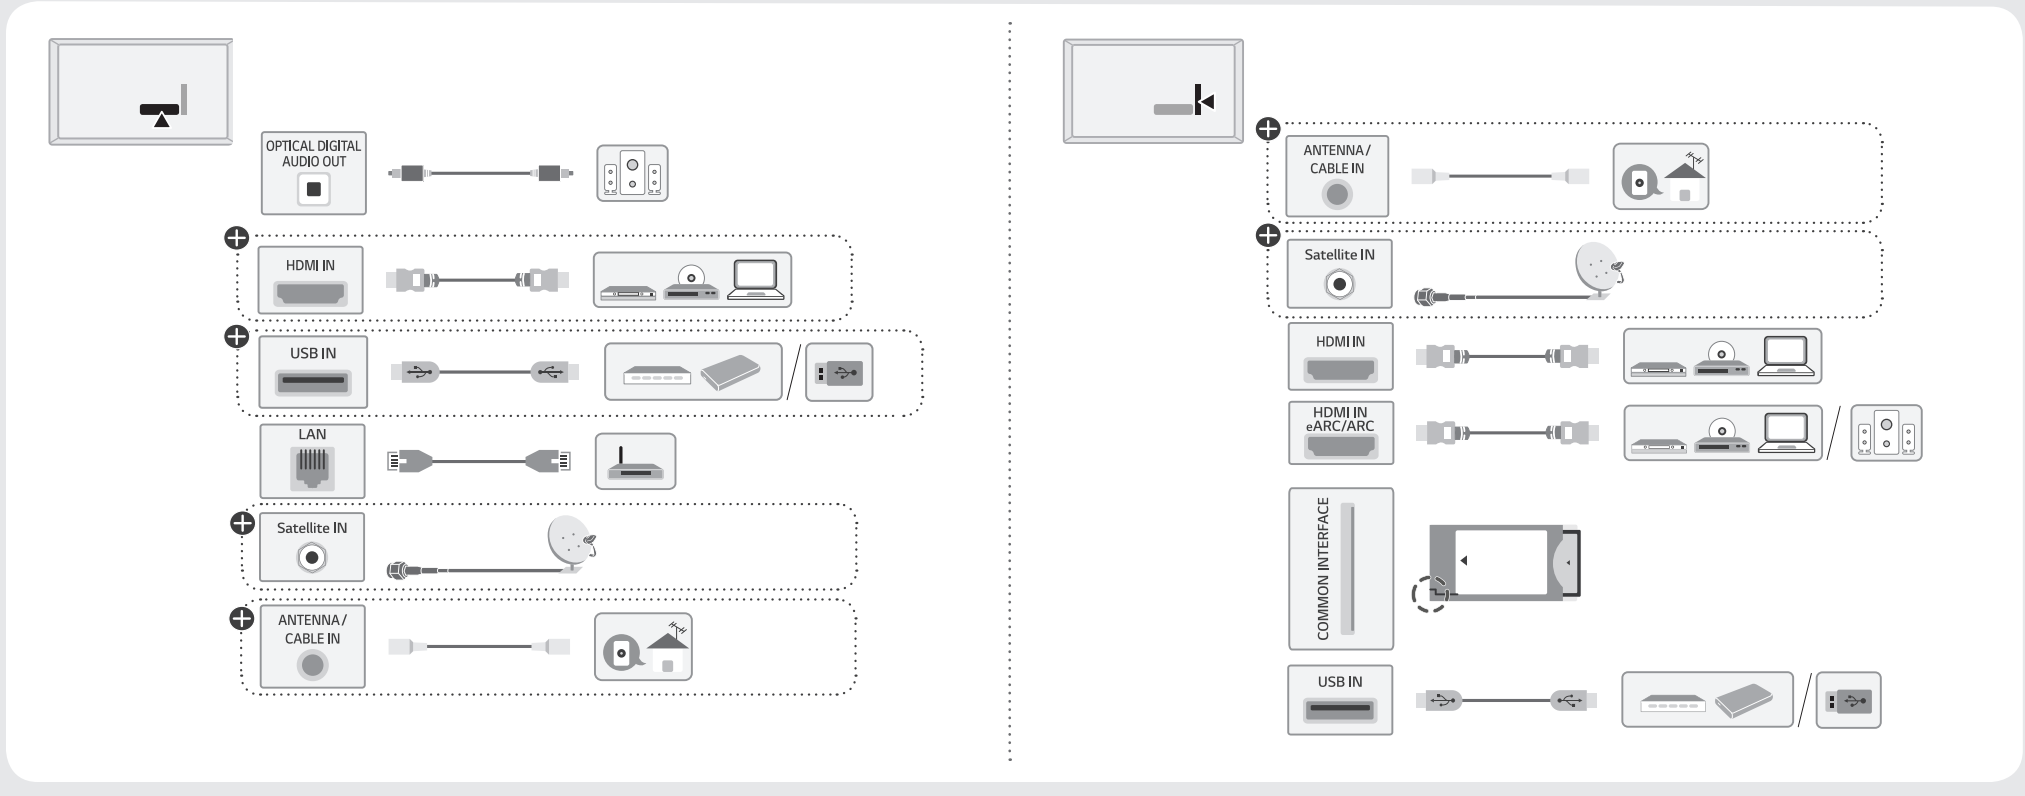

UP767* UP80*
UP76*
UP77*

43UP76*

43UP767*/43UP77*/43UP80*

	A	B	C	D	E	F	F-G
	(mm)					(kg)	
43UP76006LC	973	623	216	572	85.0	8.1	8.0
43UP76506LD							
43UP76903LE							
43UP76906LE							
43UP76909LE							
43UP76703LB	967	622	216	564	57.1	8.9	8.8
43UP76706LB							
43UP76709LB							
43UP77003LB							
43UP77006LB							
43UP77009LB							
43UP77026LB							
43UP77506LA							
43UP80003LA							
43UP80006LA							
43UP80009LA							
43UP80003LR							
43UP80006LR							
43UP80009LR							
Power requirement				AC 100-240 V - 50 / 60 Hz			

⊕ : Depending on model / В зависимости от модели / Залежно від моделі / Үлгіге байланысты / Rusumiga qarab / Загвараас хамаарна