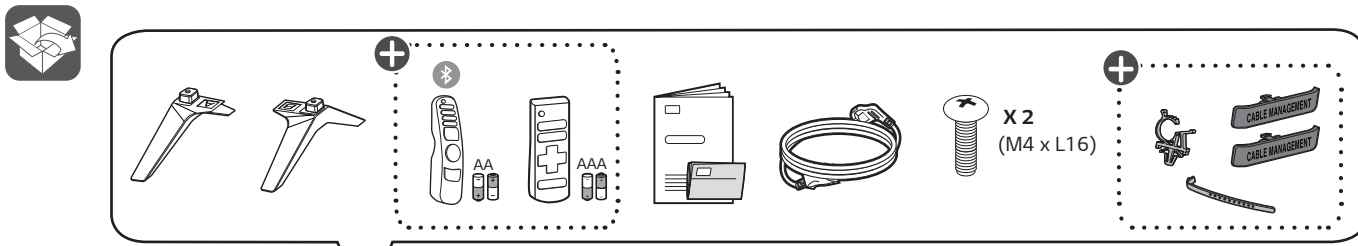

UP767* UP80*
UP76*
UP77*

43UP76*

43UP767*/43UP77*/43UP80*

	A	B	C	D	E	F	F-G
	(mm)					(kg)	
43UP76006LC	973	623	216	572	85.0	8.1	8.0
43UP76506LD							
43UP76903LE							
43UP76906LE							
43UP76909LE							
43UP76703LB	967	622	216	564	57.1	8.9	8.8
43UP76706LB							
43UP76709LB							
43UP77003LB							
43UP77006LB							
43UP77009LB							
43UP77026LB							
43UP77506LA							
43UP80003LA							
43UP80006LA							
43UP80009LA							
43UP80003LR							
43UP80006LR							
43UP80009LR							
Power requirement				AC 100-240 V - 50 / 60 Hz			