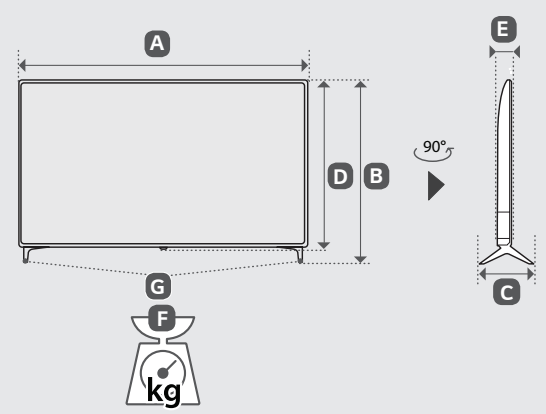

UP767* UP80*
UP76*
UP77*

43UP76*

43UP767*/43UP77*/43UP80*

	A	B	C	D	E	F	F-G
	(mm)					(kg)	
43UP76006LC	973	623	216	572	85.0	8.1	8.0
43UP76506LD							
43UP76903LE							
43UP76906LE							
43UP76909LE							
43UP76703LB	967	622	216	564	57.1	8.9	8.8
43UP76706LB							
43UP76709LB							
43UP77003LB							
43UP77006LB							
43UP77009LB							
43UP77026LB							
43UP77506LA							
43UP80003LA							
43UP80006LA							
43UP80009LA							
43UP80003LR							
43UP80006LR							
43UP80009LR							
Power requirement				AC 100-240 V - 50 / 60 Hz			