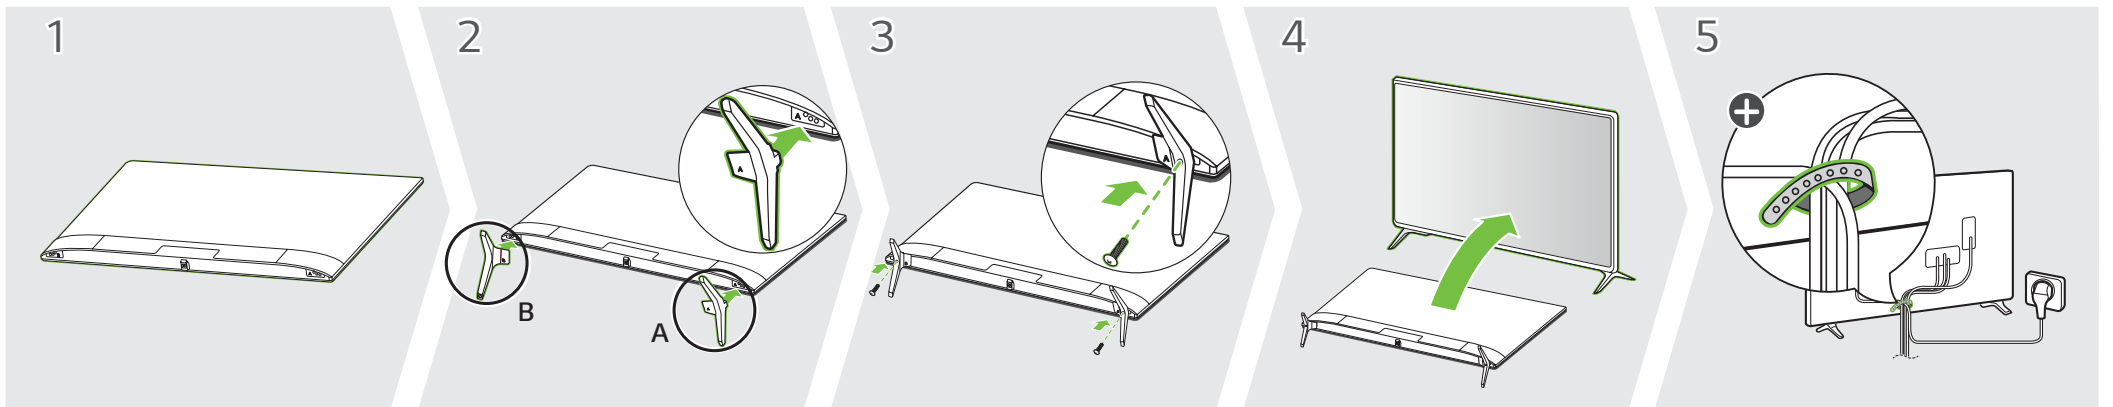

UP767* UP80*
UP76*
UP77*

43UP76*

43UP767*/43UP77*/43UP80*

	A	B	C	D	E	F	F-G
	(mm)					(kg)	
43UP76006LC	973	623	216	572	85.0	8.1	8.0
43UP76506LD							
43UP76903LE							
43UP76906LE							
43UP76909LE							
43UP76703LB	967	622	216	564	57.1	8.9	8.8
43UP76706LB							
43UP76709LB							
43UP77003LB							
43UP77006LB							
43UP77009LB							
43UP77026LB							
43UP77506LA							
43UP80003LA							
43UP80006LA							
43UP80009LA							
43UP80003LR							
43UP80006LR							
43UP80009LR							
Power requirement				AC 100-240 V - 50 / 60 Hz			