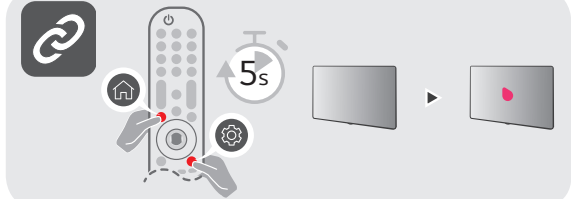

UP767* UP80*
UP76*
UP77*

43UP76*

43UP767*/43UP77*/43UP80*

	A	B	C	D	E	F	F-G
	(mm)					(kg)	
43UP76006LC	973	623	216	572	85.0	8.1	8.0
43UP76506LD							
43UP76903LE							
43UP76906LE							
43UP76909LE							
43UP76703LB	967	622	216	564	57.1	8.9	8.8
43UP76706LB							
43UP76709LB							
43UP77003LB							
43UP77006LB							
43UP77009LB							
43UP77026LB							
43UP77506LA							
43UP80003LA							
43UP80006LA							
43UP80009LA							
43UP80003LR							
43UP80006LR							
43UP80009LR							
Power requirement				AC 100-240 V - 50 / 60 Hz			