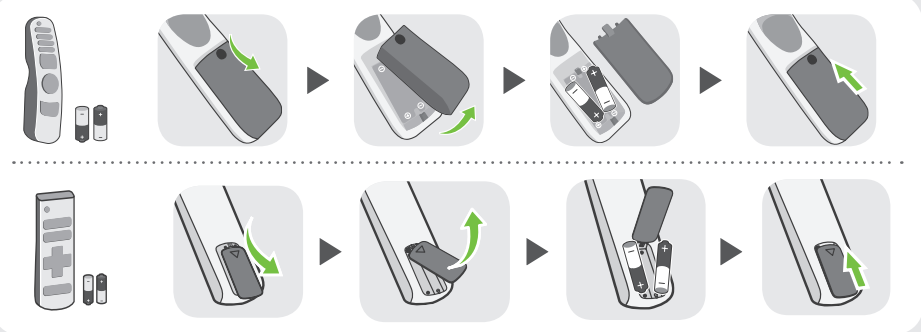

UP767* UP80*
UP76*
UP77*

43UP76*

43UP767*/43UP77*/43UP80*

	A	B	C	D	E	F	F-G
	(mm)					(kg)	
43UP76006LC	973	623	216	572	85.0	8.1	8.0
43UP76506LD							
43UP76903LE							
43UP76906LE							
43UP76909LE							
43UP76703LB	967	622	216	564	57.1	8.9	8.8
43UP76706LB							
43UP76709LB							
43UP77003LB							
43UP77006LB							
43UP77009LB							
43UP77026LB							
43UP77506LA							
43UP80003LA							
43UP80006LA							
43UP80009LA							
43UP80003LR							
43UP80006LR							
43UP80009LR							
Power requirement				AC 100-240 V - 50 / 60 Hz			