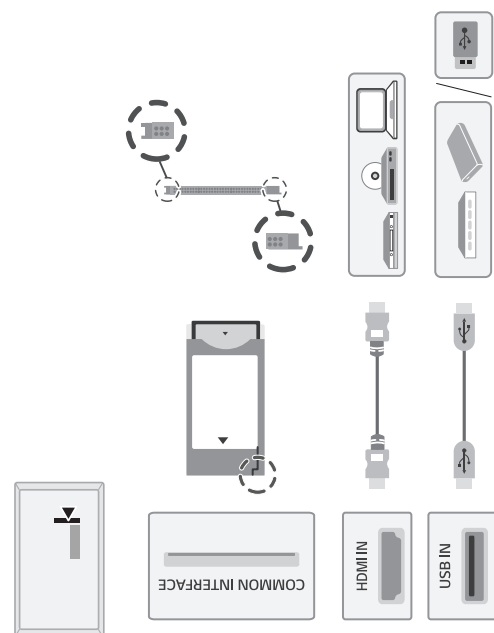

www.lg.com

ПОДГОТОВКА К ПЕРВОМУ ВКЛЮЧЕНИЮ  
ПІДГОТОВКА ДО ПЕРШОГО ВКЛЮЧЕННЯ  
АЛҒАШҚЫ ҚОСЫЛУҒА ДАЙЫНДЫҚ

OLED55A1\*  
OLED65A1\*

- English • Read Safety and Reference.
- Русский • Прочтите Руководство по технике безопасности.
- Українська • Прочитайте "Правила безпеки та довідкова інформація".
- Қазақша • Қауіпсіздік нұсқаулығын оқыңыз.
- O'zbekcha • Xavfsizlik bo'yicha ko'rsatmalar va havolalar'ni o'qib chiqing.
- Монгол • Аюулгүй ажиллагааны зааварчилгааг уншина уу.

+ : Depending on model / В зависимости от модели / Залежно від моделі / Үлгіге байланысты / Rusumiga qarab / Загвараас хамаарна

|   | A    | B   | C                         | D   | E    | F    | F-G  |
|---|------|-----|---------------------------|-----|------|------|------|
|   | (mm) |     |                           |     |      | (kg) |      |
| OLED55A13LA<br>OLED55A16LA<br>OLED55A19LA<br>OLED55A1RLA                          | 1228 | 767 | 271                       | 706 | 46.9 | 18.7 | 18.4 |
| OLED65A13LA<br>OLED65A16LA<br>OLED65A19LA<br>OLED65A1RLA                          | 1449 | 891 | 271                       | 830 | 46.9 | 24.0 | 23.7 |
| Требования к электропитанию<br>Вимоги до електроживлення<br>Електрпутьну шарттары |      |     | AC 100-240 V ~ 50 / 60 Hz |     |      |      |      |