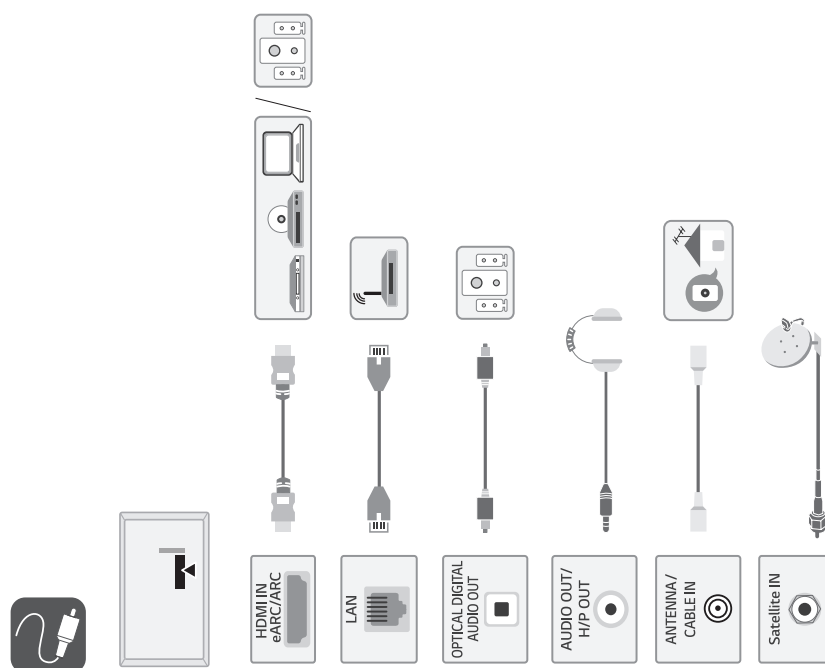

www.lg.com

ПОДГОТОВКА К ПЕРВОМУ ВКЛЮЧЕНИЮ  
ПІДГОТОВКА ДО ПЕРШОГО ВКЛЮЧЕННЯ  
АЛҒАШҚЫ ҚОСЫЛУҒА ДАЙЫНДЫҚ

OLED55A1\*  
OLED65A1\*

- English • Read Safety and Reference.
- Русский • Прочтите Руководство по технике безопасности.
- Українська • Прочитайте "Правила безпеки та довідкова інформація".
- Қазақша • Қауіпсіздік нұсқаулығын оқыңыз.
- O'zbekcha • Xavfsizlik bo'yicha ko'rsatmalar va havolalar'ni o'qib chiqing.
- Монгол • Аюулгүй ажиллагааны зааварчилгааг уншина уу.

+ : Depending on model / В зависимости от модели / Залежно від моделі / Үлгіге байланысты / Rusumiga qarab / Загвараас хамаарна

|   | A    | B   | C                         | D   | E    | F    | F-G  |
|---|------|-----|---------------------------|-----|------|------|------|
|   | (mm) |     |                           |     |      | (kg) |      |
| OLED55A13LA<br>OLED55A16LA<br>OLED55A19LA<br>OLED55A1RLA                          | 1228 | 767 | 271                       | 706 | 46.9 | 18.7 | 18.4 |
| OLED65A13LA<br>OLED65A16LA<br>OLED65A19LA<br>OLED65A1RLA                          | 1449 | 891 | 271                       | 830 | 46.9 | 24.0 | 23.7 |
| Требования к электропитанию<br>Вимоги до електроживлення<br>Електрпутьну шарттары |      |     | AC 100-240 V ~ 50 / 60 Hz |     |      |      |      |